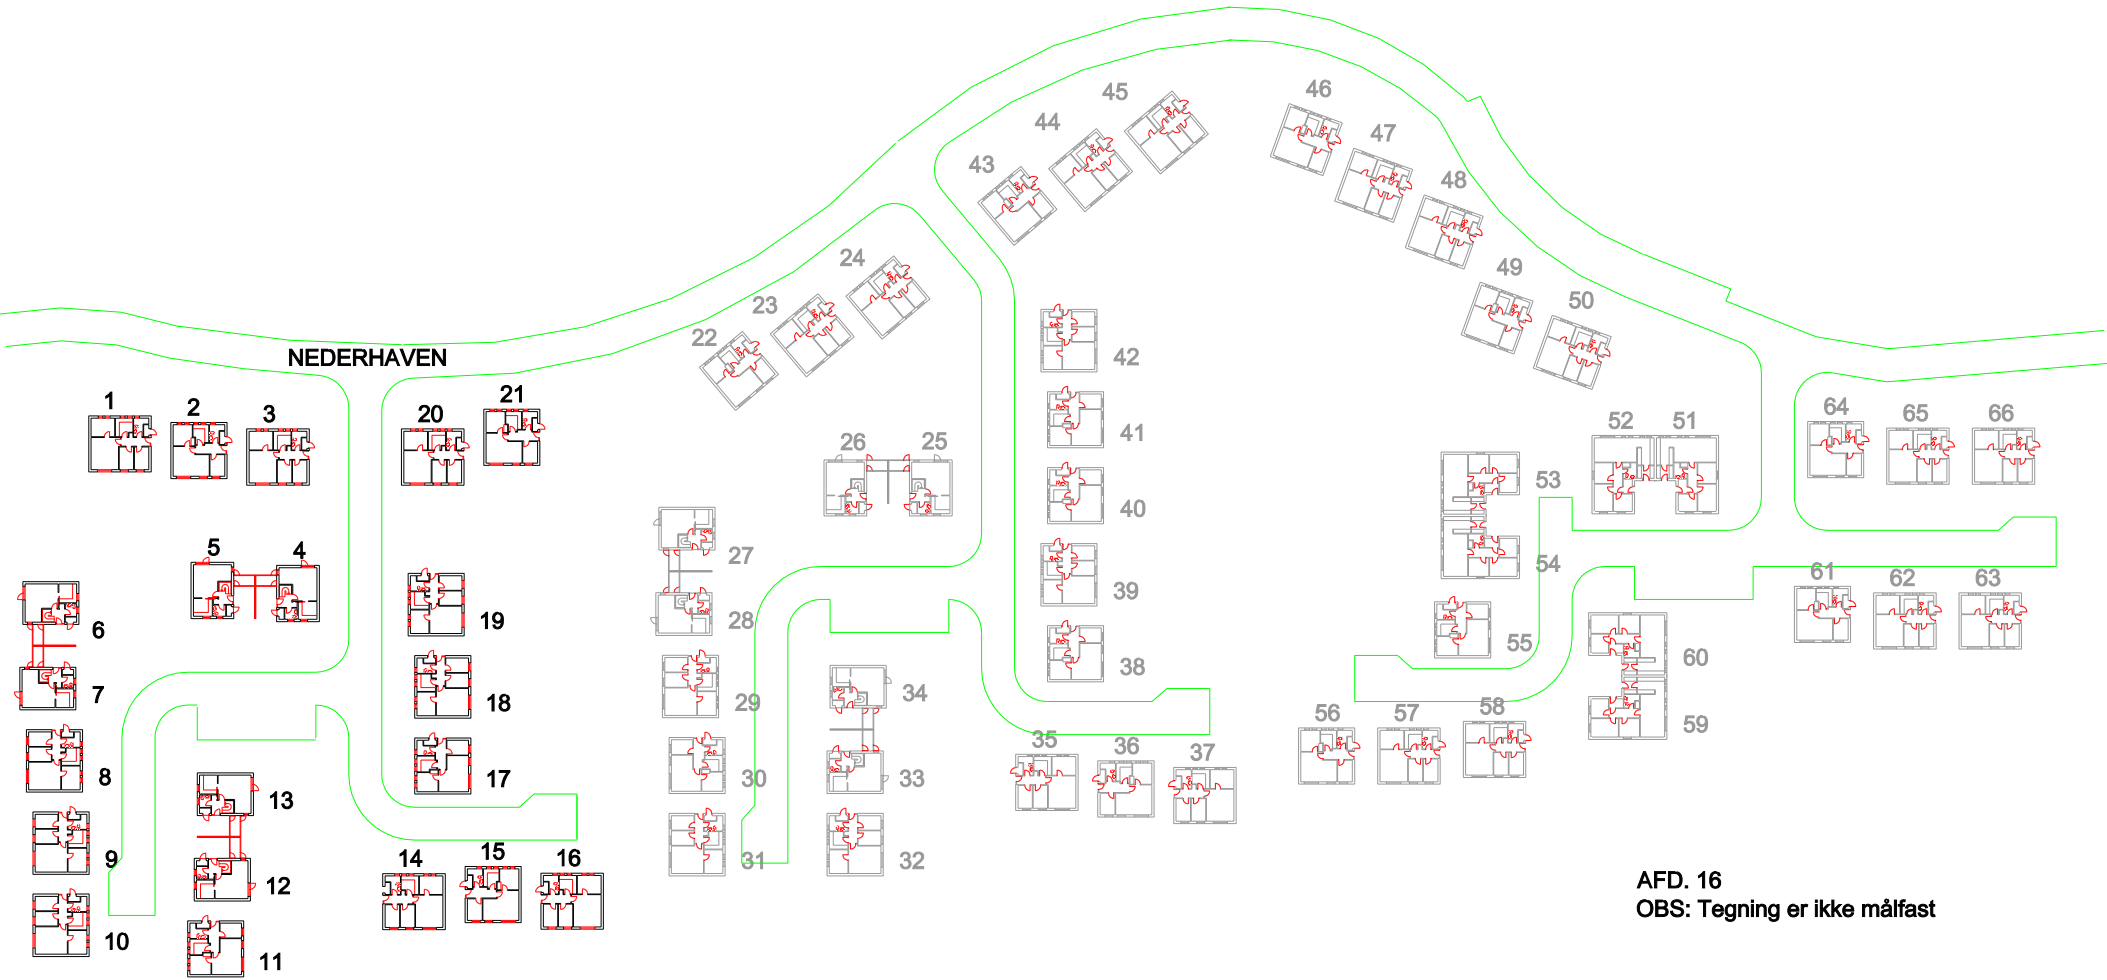

NEDERHAVEN

AFD. 16
OBS: Tegning er ikke målfast